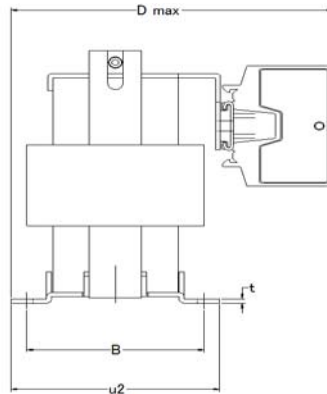

10-2. KDCRRT シリーズ (DCリアクトル)

仕様

- 回路電圧: 400V系
- 容量: 0.4KW~75KW
- タイプ: カットコア (縦型)
- 絶縁クラス: H種

寸法図
Aタイプ

Bタイプ

| 回路電圧 | 品番 | L(mH) | I(A) | KW | u1(mm) | u2(mm) | H(mm) | D(mm) | W(mm) | A(mm) | B(mm) | t(mm) | φ(mm) | タイプ | 重量(kg) |
|------------|--------------|-------|------|------|--------|--------|-------|-------|-------|-------|-------|-------|-------|------|--------|
| 400V系 | KDCRRT4-0.4 | 42.0 | 1.8 | 0.4 | 71 | 48.5 | 94 | 73 | 59 | 57 | 37 | 1.5 | 4.5 | A | 0.55 |
| | KDCRRT4-0.75 | 22.5 | 3 | 0.75 | 69 | 53.5 | 104 | 80 | 59 | 55 | 42 | 1.5 | 4.5 | A | 0.7 |
| | KDCRRT4-1.5 | 12.5 | 5 | 1.5 | 72 | 52.5 | 109 | 81 | 68 | 57 | 42 | 1.5 | 4.5 | A | 0.92 |
| | KDCRRT4-2.2 | 8.6 | 7 | 2.2 | 74 | 58.5 | 108 | 86 | 71 | 59 | 47 | 1.5 | 4.5 | A | 1.13 |
| | KDCRRT4-3.7 | 5.0 | 13 | 3.7 | 82 | 73.5 | 119 | 99 | 83 | 66 | 61 | 2 | 5.5 | A | 1.87 |
| | KDCRRT4-5.5 | 3.5 | 17 | 5.5 | 82 | 73.5 | 119 | 103 | 83 | 66 | 61 | 2 | 5.5 | A | 1.94 |
| | KDCRRT4-7.5 | 2.60 | 21 | 7.5 | 89 | 73.5 | 134 | 108 | 90 | 73 | 61 | 2 | 5.5 | A | 2.42 |
| | KDCRRT4-11 | 1.8 | 33 | 11 | 100 | 78.5 | 149 | 121 | 103 | 84 | 66 | 2 | 5.5 | A | 3.52 |
| | KDCRRT4-15 | 1.30 | 45 | 15 | 107 | 85.5 | 152 | 128 | 109 | 91 | 73 | 2 | 5.5 | A | 4.26 |
| | KDCRRT4-18.5 | 1.00 | 50 | 18.5 | 128 | 83.5 | 152 | 127 | 112 | 112 | 71 | 2 | 5.5 | A | 4.36 |
| | KDCRRT4-22 | 0.90 | 60 | 22 | 138 | 97.5 | 137 | 141 | 119 | 119 | 84 | 2.5 | 6.5 | A | 4.92 |
| | KDCRRT4-30 | 0.61 | 80 | 30 | 155 | 97.5 | 146 | 152 | 134 | 136 | 84 | 2.5 | 6.5 | A | 5.83 |
| | KDCRRT4-37 | 0.51 | 95 | 37 | 138 | 97.5 | 169 | 145 | 122 | 119 | 84 | 2.5 | 6.5 | A | 6.61 |
| | KDCRRT4-45 | 0.43 | 115 | 45 | 148 | 99.5 | 180 | 145 | 129 | 129 | 86 | 2.5 | 6.5 | A | 7.65 |
| | KDCRRT4-55 | 0.33 | 140 | 55 | 155 | 127.5 | 177 | 165 | 160 | 125 | 114 | 2.5 | 6.5 | A | 7.9 |
| KDCRRT4-75 | 0.25 | 190 | 75 | 170 | 99.5 | 269 | 120 | 148 | 150 | 86 | 2.5 | 6.5 | B | 10.3 | |