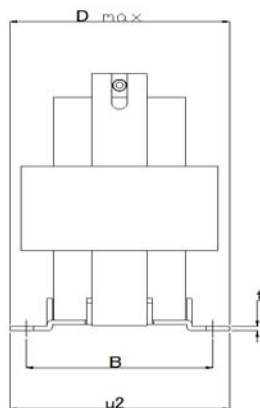

10-2. KDCRRT シリーズ (DCリアクトル)

仕様

- 回路電圧: 400V系
- 容量: 0.4KW~75KW
- タイプ: カットコア (縦型)
- 絶縁クラス: H種

寸法図
Aタイプ

Bタイプ

| 回路電圧 | 品番 | L(mH) | I(A) | KW | u1(mm) | u2(mm) | H(mm) | D(mm) | W(mm) | A(mm) | B(mm) | t(mm) | φ(mm) | タイプ | 重量(kg) |
|------------|--------------|-------|------|------|--------|--------|-------|-------|-------|-------|-------|-------|-------|------|--------|
| 400V系 | KDCRRT4-0.4 | 42.0 | 1.8 | 0.4 | 71 | 48.5 | 94 | 73 | 59 | 57 | 37 | 1.5 | 4.5 | A | 0.55 |
| | KDCRRT4-0.75 | 22.5 | 3 | 0.75 | 69 | 53.5 | 104 | 80 | 59 | 55 | 42 | 1.5 | 4.5 | A | 0.7 |
| | KDCRRT4-1.5 | 12.5 | 5 | 1.5 | 72 | 52.5 | 109 | 81 | 68 | 57 | 42 | 1.5 | 4.5 | A | 0.92 |
| | KDCRRT4-2.2 | 8.6 | 7 | 2.2 | 74 | 58.5 | 108 | 86 | 71 | 59 | 47 | 1.5 | 4.5 | A | 1.13 |
| | KDCRRT4-3.7 | 5.0 | 13 | 3.7 | 82 | 73.5 | 119 | 99 | 83 | 66 | 61 | 2 | 5.5 | A | 1.87 |
| | KDCRRT4-5.5 | 3.5 | 17 | 5.5 | 82 | 73.5 | 119 | 103 | 83 | 66 | 61 | 2 | 5.5 | A | 1.94 |
| | KDCRRT4-7.5 | 2.60 | 21 | 7.5 | 89 | 73.5 | 134 | 108 | 90 | 73 | 61 | 2 | 5.5 | A | 2.42 |
| | KDCRRT4-11 | 1.8 | 33 | 11 | 100 | 78.5 | 149 | 121 | 103 | 84 | 66 | 2 | 5.5 | A | 3.52 |
| | KDCRRT4-15 | 1.30 | 45 | 15 | 107 | 85.5 | 152 | 128 | 109 | 91 | 73 | 2 | 5.5 | A | 4.26 |
| | KDCRRT4-18.5 | 1.00 | 50 | 18.5 | 128 | 83.5 | 152 | 127 | 112 | 112 | 71 | 2 | 5.5 | A | 4.36 |
| | KDCRRT4-22 | 0.90 | 60 | 22 | 138 | 97.5 | 137 | 141 | 119 | 119 | 84 | 2.5 | 6.5 | A | 4.92 |
| | KDCRRT4-30 | 0.61 | 80 | 30 | 155 | 97.5 | 146 | 152 | 134 | 136 | 84 | 2.5 | 6.5 | A | 5.83 |
| | KDCRRT4-37 | 0.51 | 95 | 37 | 138 | 97.5 | 169 | 145 | 122 | 119 | 84 | 2.5 | 6.5 | A | 6.61 |
| | KDCRRT4-45 | 0.43 | 115 | 45 | 148 | 99.5 | 180 | 145 | 129 | 129 | 86 | 2.5 | 6.5 | A | 7.65 |
| | KDCRRT4-55 | 0.33 | 140 | 55 | 155 | 127.5 | 177 | 165 | 160 | 125 | 114 | 2.5 | 6.5 | A | 7.9 |
| KDCRRT4-75 | 0.25 | 190 | 75 | 170 | 99.5 | 269 | 120 | 148 | 150 | 86 | 2.5 | 6.5 | B | 10.3 | |