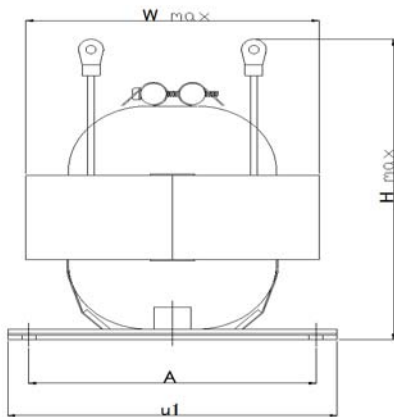

10-2. KDCRRT シリーズ (DCリアクトル)

仕様

- 回路電圧: 400V系
- 容量: 0.4KW~75KW
- タイプ: カットコア (縦型)
- 絶縁クラス: H種

寸法図
Aタイプ

Bタイプ

| 回路電圧 | 品番 | L(mH) | I(A) | KW | u1(mm) | u2(mm) | H(mm) | D(mm) | W(mm) | A(mm) | B(mm) | t(mm) | φ(mm) | タイプ | 重量(kg) |
|------------|--------------|-------|------|------|--------|--------|-------|-------|-------|-------|-------|-------|-------|------|--------|
| 400V系 | KDCRRT4-0.4 | 42.0 | 1.8 | 0.4 | 71 | 48.5 | 94 | 73 | 59 | 57 | 37 | 1.5 | 4.5 | A | 0.55 |
| | KDCRRT4-0.75 | 22.5 | 3 | 0.75 | 69 | 53.5 | 104 | 80 | 59 | 55 | 42 | 1.5 | 4.5 | A | 0.7 |
| | KDCRRT4-1.5 | 12.5 | 5 | 1.5 | 72 | 52.5 | 109 | 81 | 68 | 57 | 42 | 1.5 | 4.5 | A | 0.92 |
| | KDCRRT4-2.2 | 8.6 | 7 | 2.2 | 74 | 58.5 | 108 | 86 | 71 | 59 | 47 | 1.5 | 4.5 | A | 1.13 |
| | KDCRRT4-3.7 | 5.0 | 13 | 3.7 | 82 | 73.5 | 119 | 99 | 83 | 66 | 61 | 2 | 5.5 | A | 1.87 |
| | KDCRRT4-5.5 | 3.5 | 17 | 5.5 | 82 | 73.5 | 119 | 103 | 83 | 66 | 61 | 2 | 5.5 | A | 1.94 |
| | KDCRRT4-7.5 | 2.60 | 21 | 7.5 | 89 | 73.5 | 134 | 108 | 90 | 73 | 61 | 2 | 5.5 | A | 2.42 |
| | KDCRRT4-11 | 1.8 | 33 | 11 | 100 | 78.5 | 149 | 121 | 103 | 84 | 66 | 2 | 5.5 | A | 3.52 |
| | KDCRRT4-15 | 1.30 | 45 | 15 | 107 | 85.5 | 152 | 128 | 109 | 91 | 73 | 2 | 5.5 | A | 4.26 |
| | KDCRRT4-18.5 | 1.00 | 50 | 18.5 | 128 | 83.5 | 152 | 127 | 112 | 112 | 71 | 2 | 5.5 | A | 4.36 |
| | KDCRRT4-22 | 0.90 | 60 | 22 | 138 | 97.5 | 137 | 141 | 119 | 119 | 84 | 2.5 | 6.5 | A | 4.92 |
| | KDCRRT4-30 | 0.61 | 80 | 30 | 155 | 97.5 | 146 | 152 | 134 | 136 | 84 | 2.5 | 6.5 | A | 5.83 |
| | KDCRRT4-37 | 0.51 | 95 | 37 | 138 | 97.5 | 169 | 145 | 122 | 119 | 84 | 2.5 | 6.5 | A | 6.61 |
| | KDCRRT4-45 | 0.43 | 115 | 45 | 148 | 99.5 | 180 | 145 | 129 | 129 | 86 | 2.5 | 6.5 | A | 7.65 |
| | KDCRRT4-55 | 0.33 | 140 | 55 | 155 | 127.5 | 177 | 165 | 160 | 125 | 114 | 2.5 | 6.5 | A | 7.9 |
| KDCRRT4-75 | 0.25 | 190 | 75 | 170 | 99.5 | 269 | 120 | 148 | 150 | 86 | 2.5 | 6.5 | B | 10.3 | |