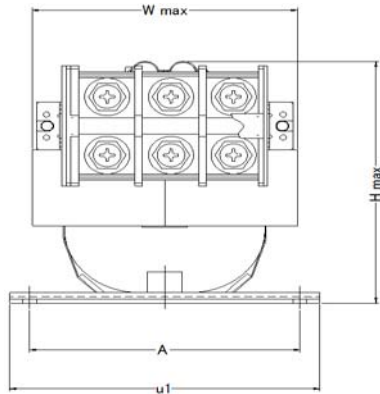

10-2. KDCRRT シリーズ (DCリアクトル)

仕様

- 回路電圧: 400V系
- 容量: 0.4KW~75KW
- タイプ: カットコア (縦型)
- 絶縁クラス: H種

寸法図
Aタイプ

Bタイプ

| 回路電圧 | 品番 | L(mH) | I(A) | KW | u1(mm) | u2(mm) | H(mm) | D(mm) | W(mm) | A(mm) | B(mm) | t(mm) | φ(mm) | タイプ | 重量(kg) |
|------------|--------------|-------|------|------|--------|--------|-------|-------|-------|-------|-------|-------|-------|------|--------|
| 400V系 | KDCRRT4-0.4 | 42.0 | 1.8 | 0.4 | 71 | 48.5 | 94 | 73 | 59 | 57 | 37 | 1.5 | 4.5 | A | 0.55 |
| | KDCRRT4-0.75 | 22.5 | 3 | 0.75 | 69 | 53.5 | 104 | 80 | 59 | 55 | 42 | 1.5 | 4.5 | A | 0.7 |
| | KDCRRT4-1.5 | 12.5 | 5 | 1.5 | 72 | 52.5 | 109 | 81 | 68 | 57 | 42 | 1.5 | 4.5 | A | 0.92 |
| | KDCRRT4-2.2 | 8.6 | 7 | 2.2 | 74 | 58.5 | 108 | 86 | 71 | 59 | 47 | 1.5 | 4.5 | A | 1.13 |
| | KDCRRT4-3.7 | 5.0 | 13 | 3.7 | 82 | 73.5 | 119 | 99 | 83 | 66 | 61 | 2 | 5.5 | A | 1.87 |
| | KDCRRT4-5.5 | 3.5 | 17 | 5.5 | 82 | 73.5 | 119 | 103 | 83 | 66 | 61 | 2 | 5.5 | A | 1.94 |
| | KDCRRT4-7.5 | 2.60 | 21 | 7.5 | 89 | 73.5 | 134 | 108 | 90 | 73 | 61 | 2 | 5.5 | A | 2.42 |
| | KDCRRT4-11 | 1.8 | 33 | 11 | 100 | 78.5 | 149 | 121 | 103 | 84 | 66 | 2 | 5.5 | A | 3.52 |
| | KDCRRT4-15 | 1.30 | 45 | 15 | 107 | 85.5 | 152 | 128 | 109 | 91 | 73 | 2 | 5.5 | A | 4.26 |
| | KDCRRT4-18.5 | 1.00 | 50 | 18.5 | 128 | 83.5 | 152 | 127 | 112 | 112 | 71 | 2 | 5.5 | A | 4.36 |
| | KDCRRT4-22 | 0.90 | 60 | 22 | 138 | 97.5 | 137 | 141 | 119 | 119 | 84 | 2.5 | 6.5 | A | 4.92 |
| | KDCRRT4-30 | 0.61 | 80 | 30 | 155 | 97.5 | 146 | 152 | 134 | 136 | 84 | 2.5 | 6.5 | A | 5.83 |
| | KDCRRT4-37 | 0.51 | 95 | 37 | 138 | 97.5 | 169 | 145 | 122 | 119 | 84 | 2.5 | 6.5 | A | 6.61 |
| | KDCRRT4-45 | 0.43 | 115 | 45 | 148 | 99.5 | 180 | 145 | 129 | 129 | 86 | 2.5 | 6.5 | A | 7.65 |
| | KDCRRT4-55 | 0.33 | 140 | 55 | 155 | 127.5 | 177 | 165 | 160 | 125 | 114 | 2.5 | 6.5 | A | 7.9 |
| KDCRRT4-75 | 0.25 | 190 | 75 | 170 | 99.5 | 269 | 120 | 148 | 150 | 86 | 2.5 | 6.5 | B | 10.3 | |