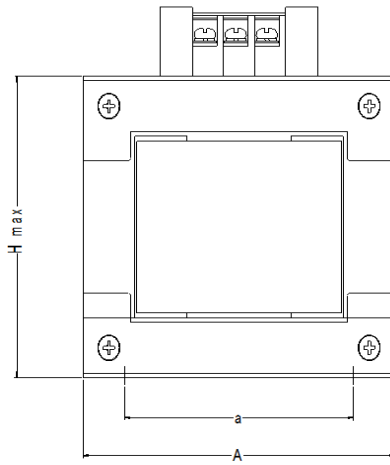

### 03. KST1 シリーズ (単相電源トランス)

仕様

- 容量: 100VA~5KVA
- タイプ: Eコア(端子台型)
- 絶縁クラス: B種

| 品番                        | 容量(VA) | A(mm) | B(mm) | D(mm) | H(mm) | a(mm) | b(mm) | c(mm) | t(mm) | 重量(kg) |
|---------------------------|--------|-------|-------|-------|-------|-------|-------|-------|-------|--------|
| <a href="#">KST1-100</a>  | 100VA  | 96    | 95    | 100   | 82    | 69    | 80    | 5     | 1.5   | 3.1    |
| <a href="#">KST1-150</a>  | 150VA  | 105   | 109   | 110   | 89.5  | 78    | 93    | 5     | 1.5   | 4.4    |
| <a href="#">KST1-200</a>  | 200VA  | 114   | 123   | 125   | 97    | 84    | 104   | 7     | 2     | 5.3    |
| <a href="#">KST1-250</a>  | 250VA  | 114   | 133   | 135   | 97    | 84    | 114   | 7     | 2     | 6.4    |
| <a href="#">KST1-300</a>  | 300VA  | 133.2 | 123   | 130   | 113   | 100   | 104   | 7     | 2     | 7.9    |
| <a href="#">KST1-400</a>  | 400VA  | 133.2 | 133   | 140   | 113   | 100   | 114   | 7     | 2     | 8.9    |
| <a href="#">KST1-500</a>  | 500VA  | 150   | 135   | 140   | 125   | 110   | 115   | 8     | 2     | 10     |
| <a href="#">KST1-600</a>  | 600VA  | 150   | 145   | 150   | 125   | 110   | 125   | 8     | 2     | 11.5   |
| <a href="#">KST1-700</a>  | 700VA  | 168   | 140   | 150   | 140   | 128   | 120   | 8     | 2     | 12.5   |
| <a href="#">KST1-800</a>  | 800VA  | 168   | 150   | 160   | 140   | 128   | 130   | 8     | 2     | 13.5   |
| <a href="#">KST1-900</a>  | 900VA  | 168   | 160   | 170   | 140   | 128   | 140   | 8     | 2     | 16.5   |
| <a href="#">KST1-1000</a> | 1000VA | 168   | 170   | 180   | 140   | 128   | 150   | 8     | 2     | 18.5   |
| <a href="#">KST1-1500</a> | 1500VA | 168   | 230   | 240   | 140   | 128   | 210   | 8     | 2     | 27.5   |
| <a href="#">KST1-2000</a> | 2000VA | 168   | 170   | 180   | 140   | 128   | 150   | 8     | 3     | 18.5   |
| <a href="#">KST1-3000</a> | 3000VA | 222   | 160   | 180   | 187   | 165   | 130   | 8     | 3     | 27.0   |
| <a href="#">KST1-4000</a> | 4000VA | 222   | 180   | 200   | 187   | 165   | 150   | 12    | 3     | 32.0   |
| <a href="#">KST1-5000</a> | 5000VA | 288   | 176   | 200   | 248   | 206   | 140   | 12    | 3     | 45.0   |