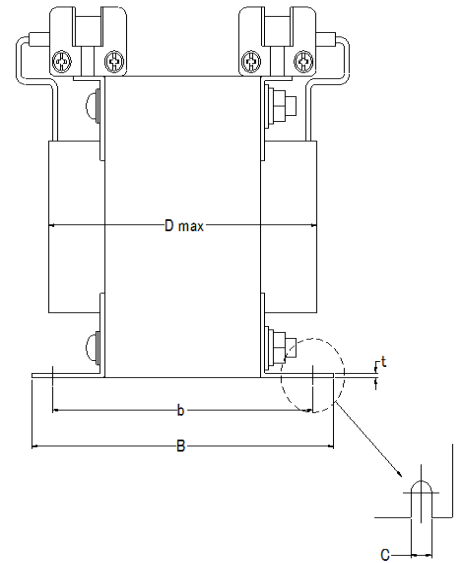

### 03. KST1 シリーズ (単相電源トランス)

仕様

- 容量: 100VA~5KVA
- タイプ: Eコア(端子台型)
- 絶縁クラス: B種

| 品番                        | 容量(VA) | A(mm) | B(mm) | D(mm) | H(mm) | a(mm) | b(mm) | c(mm) | t(mm) | 重量(kg) |
|---------------------------|--------|-------|-------|-------|-------|-------|-------|-------|-------|--------|
| <a href="#">KST1-100</a>  | 100VA  | 96    | 95    | 100   | 82    | 69    | 80    | 5     | 1.5   | 3.1    |
| <a href="#">KST1-150</a>  | 150VA  | 105   | 109   | 110   | 89.5  | 78    | 93    | 5     | 1.5   | 4.4    |
| <a href="#">KST1-200</a>  | 200VA  | 114   | 123   | 125   | 97    | 84    | 104   | 7     | 2     | 5.3    |
| <a href="#">KST1-250</a>  | 250VA  | 114   | 133   | 135   | 97    | 84    | 114   | 7     | 2     | 6.4    |
| <a href="#">KST1-300</a>  | 300VA  | 133.2 | 123   | 130   | 113   | 100   | 104   | 7     | 2     | 7.9    |
| <a href="#">KST1-400</a>  | 400VA  | 133.2 | 133   | 140   | 113   | 100   | 114   | 7     | 2     | 8.9    |
| <a href="#">KST1-500</a>  | 500VA  | 150   | 135   | 140   | 125   | 110   | 115   | 8     | 2     | 10     |
| <a href="#">KST1-600</a>  | 600VA  | 150   | 145   | 150   | 125   | 110   | 125   | 8     | 2     | 11.5   |
| <a href="#">KST1-700</a>  | 700VA  | 168   | 140   | 150   | 140   | 128   | 120   | 8     | 2     | 12.5   |
| <a href="#">KST1-800</a>  | 800VA  | 168   | 150   | 160   | 140   | 128   | 130   | 8     | 2     | 13.5   |
| <a href="#">KST1-900</a>  | 900VA  | 168   | 160   | 170   | 140   | 128   | 140   | 8     | 2     | 16.5   |
| <a href="#">KST1-1000</a> | 1000VA | 168   | 170   | 180   | 140   | 128   | 150   | 8     | 2     | 18.5   |
| <a href="#">KST1-1500</a> | 1500VA | 168   | 230   | 240   | 140   | 128   | 210   | 8     | 2     | 27.5   |
| <a href="#">KST1-2000</a> | 2000VA | 168   | 170   | 180   | 140   | 128   | 150   | 8     | 3     | 18.5   |
| <a href="#">KST1-3000</a> | 3000VA | 222   | 160   | 180   | 187   | 165   | 130   | 8     | 3     | 27.0   |
| <a href="#">KST1-4000</a> | 4000VA | 222   | 180   | 200   | 187   | 165   | 150   | 12    | 3     | 32.0   |
| <a href="#">KST1-5000</a> | 5000VA | 288   | 176   | 200   | 248   | 206   | 140   | 12    | 3     | 45.0   |